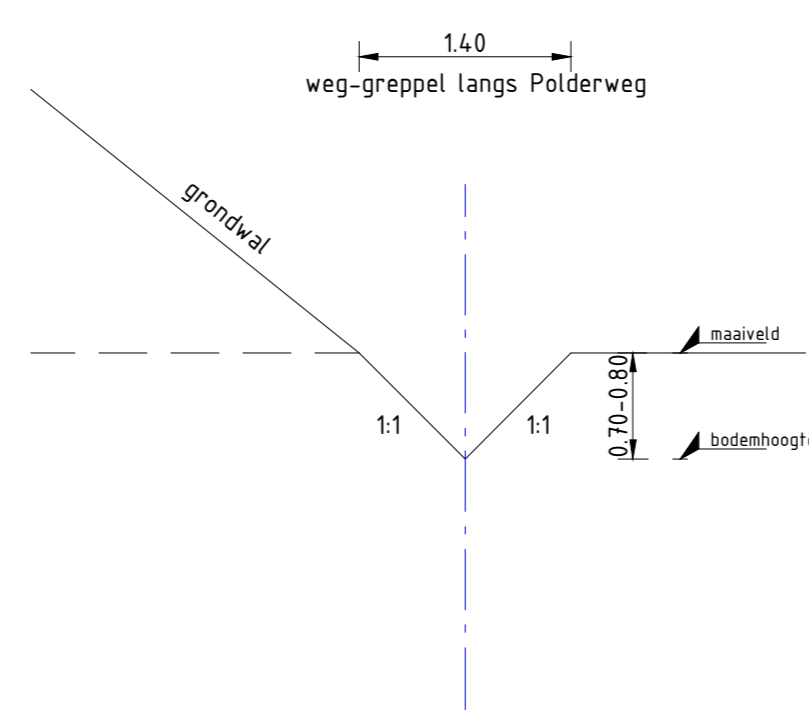

Principe dwarsprofiel wegsloot D01  
schaal 1:50

Principe dwarsprofiel uitlegger en houten paal D02  
schaal 1:50

Principe dwarsprofiel weggreepel D03  
schaal 1:50