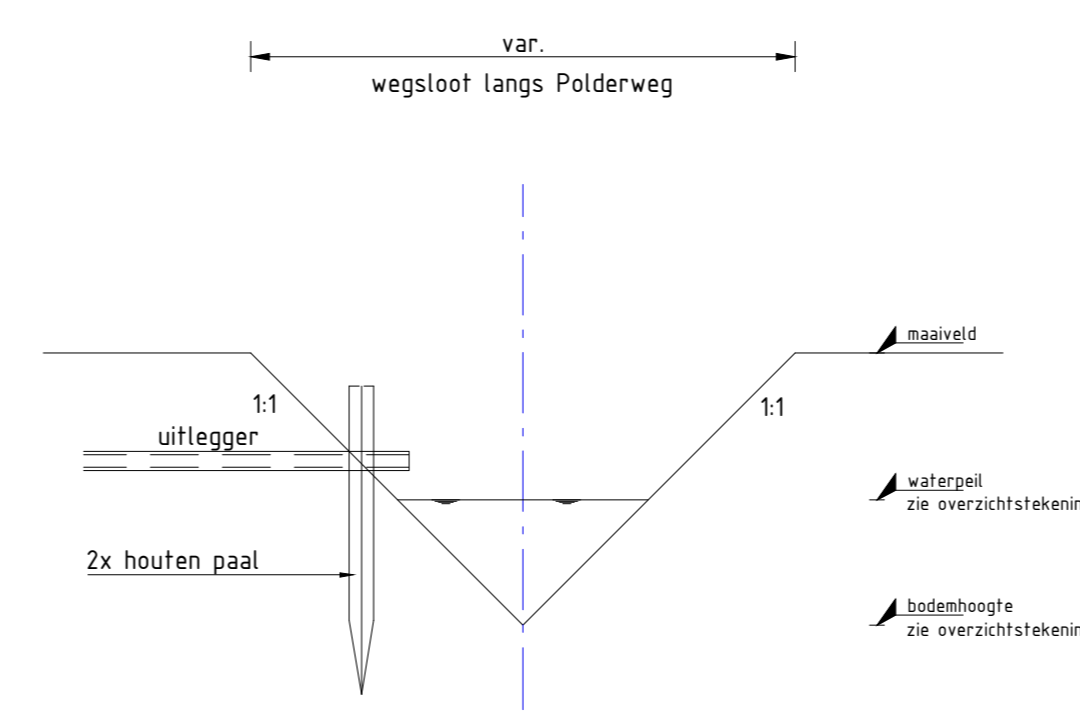

Principe dwarsprofiel wegsloot D01  
schaal 1:50

Principe dwarsprofiel uitlegger en houten paal D02  
schaal 1:50

Principe dwarsprofiel weggreepel D03  
schaal 1:50